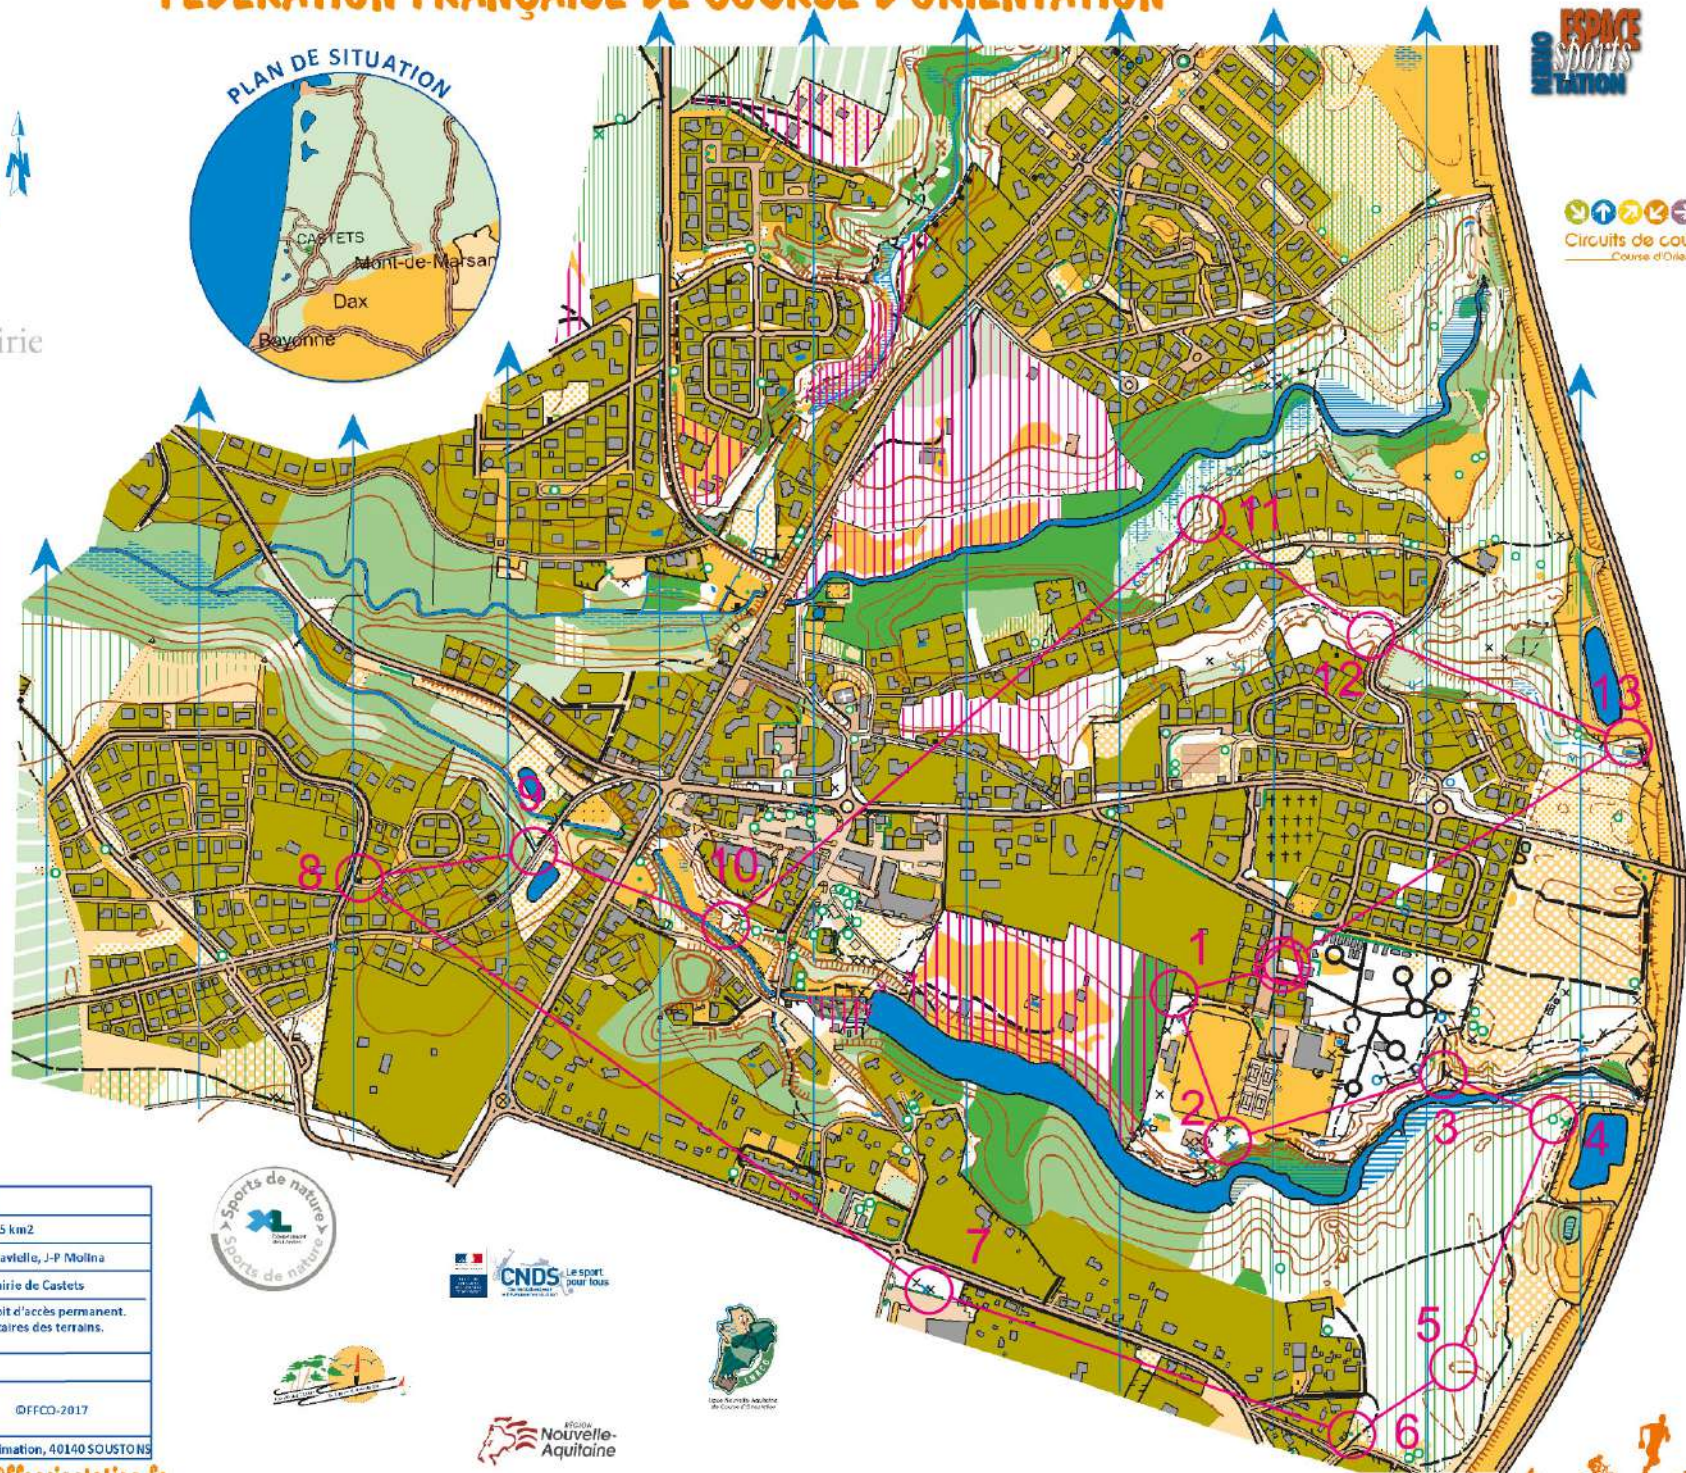

CASTETS

Echelle : 1/10000 ème
Equidistance: 5 m

Castets
des Landes La mairie

Violet

Violet	5,3 km	110 m
▷	∕ ▨ ∕ ∕	∕
1 34	↗	F
2 35	⊗	⊥
3 37	∕ ∕ ∕	∕
4 65	△	
5 66	○	⊙
6 63	⊗	⊙
7 55	× ×	⊥
8 64	■	⊙
9 61	∕ ∕ ∕	
10 32	∩	
11 46	∩	
12 48	∩	
13 41	•	
○	530 m	○

Circuits de couleur
Course d'Orientation

14
13
12
11
10
9
8
7
6
5
4
3
2
1

Carte de course d'orientation N°2017-D40-152	
Carte de base : IGN / IGCOC / OSM	Surface : 3.5 km2
Relèves : 2004, révision 2017	Dessin : A Lavilled, J-P Molina
Distribution : OF communautaire de Castets, Mairie de Castets	
La possession de cette carte n'implique pas un droit d'accès permanent. Une autorisation doit être demandée aux propriétaires des terrains. Autorisation d'accès : Mairie de Castets.	
Numéro d'urgence : 15 ou 112	
Toute reproduction ou adaptation sous quelque forme et par quelque procédé que ce soit, même partielle, est interdite.	©FFCO-2017
Coordonnées CDCO40: 17 rue de Moscou, pôle animation, 40140 SOUSTONS	